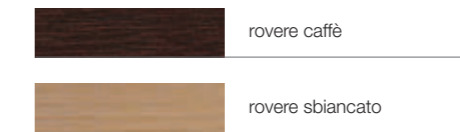

MANIGLIA DI SERIE
standard handles / tiradores de series

FINITURA FRONTALI ANTA
door edge trim finish / acabado perfil puerta

ESSENZE
wood / madera